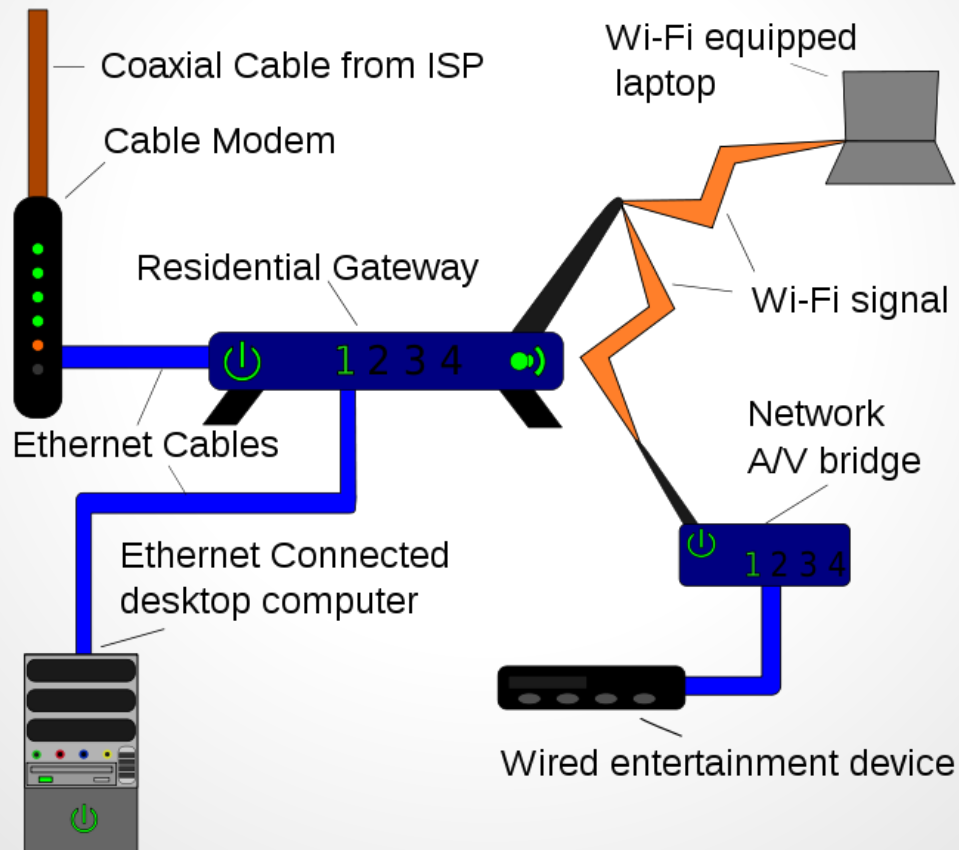

Domáci sít'

Chci k sobě připojit počítače

Potřebuji

- modem pro internetové připojení
- broadband router
- wireless access point
 - nejlepší bude, když bude obsažen v broadband routeru

Modemy

Kabelový modem

- internet přes kabel
- bývá rychlejší

DSL modem

- internet přes telefonní linku

Broadband routery

- typické vlastnosti
 - IP routing
 - směřují pakety na základě IP adresy odesílatele a příjemce
 - Network Address Translation (NAT)
 - prepis výchozí či cílové IP adresy
 - k přístupu několika počítačů sítě pod jednou veřejnou adresou
 - Firewall
 - Dynamic Host Configuration Protocol (DHCP)
 - obstarává IP adresu, masku sítě, implicitní bránu a adresu DNS serveru
 - LAN připojení

Wireless access point

- většina se řídí standardy IEEE 802.11
- většinou v broadband routeru
- obecně dokáže komunikovat s asi 30 zařízeními ve vzdálenosti 103 m
 - liší se na základě prostředí, frekvence, interference atd.
- enkrypce
 - původně WEP, dnes WPA a WPA2

Internetové připojení: 399 Kč/měsíc

- UPC Fiber Power 25
 - Download: ≤ 25 Mb/s
 - Upload: $\leq 1,5$ Mb/s
 - Závazek na 12 měsíců
 - Instalace za 1 Kč

ASUS RT-N10U: 999,-

- Standardy:
 - IEEE 802.11b, IEEE 802.11g, IEEE 802.11n, IEEE 802.3, IEEE 802.3u, IPv4
- Porty:
 - 1x RJ-45 pro 10/100 BaseT pro WAN
 - 4x RJ-45 pro 10/100 BaseT pro LAN
 - 1x USB 2.0
- Zabezpečení:
 - 64/128bitové WEP, WPA2-PSK, WPA-PSK, WPA-Enterprise, WPA2-Enterprise
 - Firewall: NAT a SPI (Stateful Packet Inspection)
 - Filtrování: Port, IP paket, Klíčové slovo adresy URL, MAC adresa
- Bezdrátové sdílení multifunkční tiskárny pro několik uživatelů současně