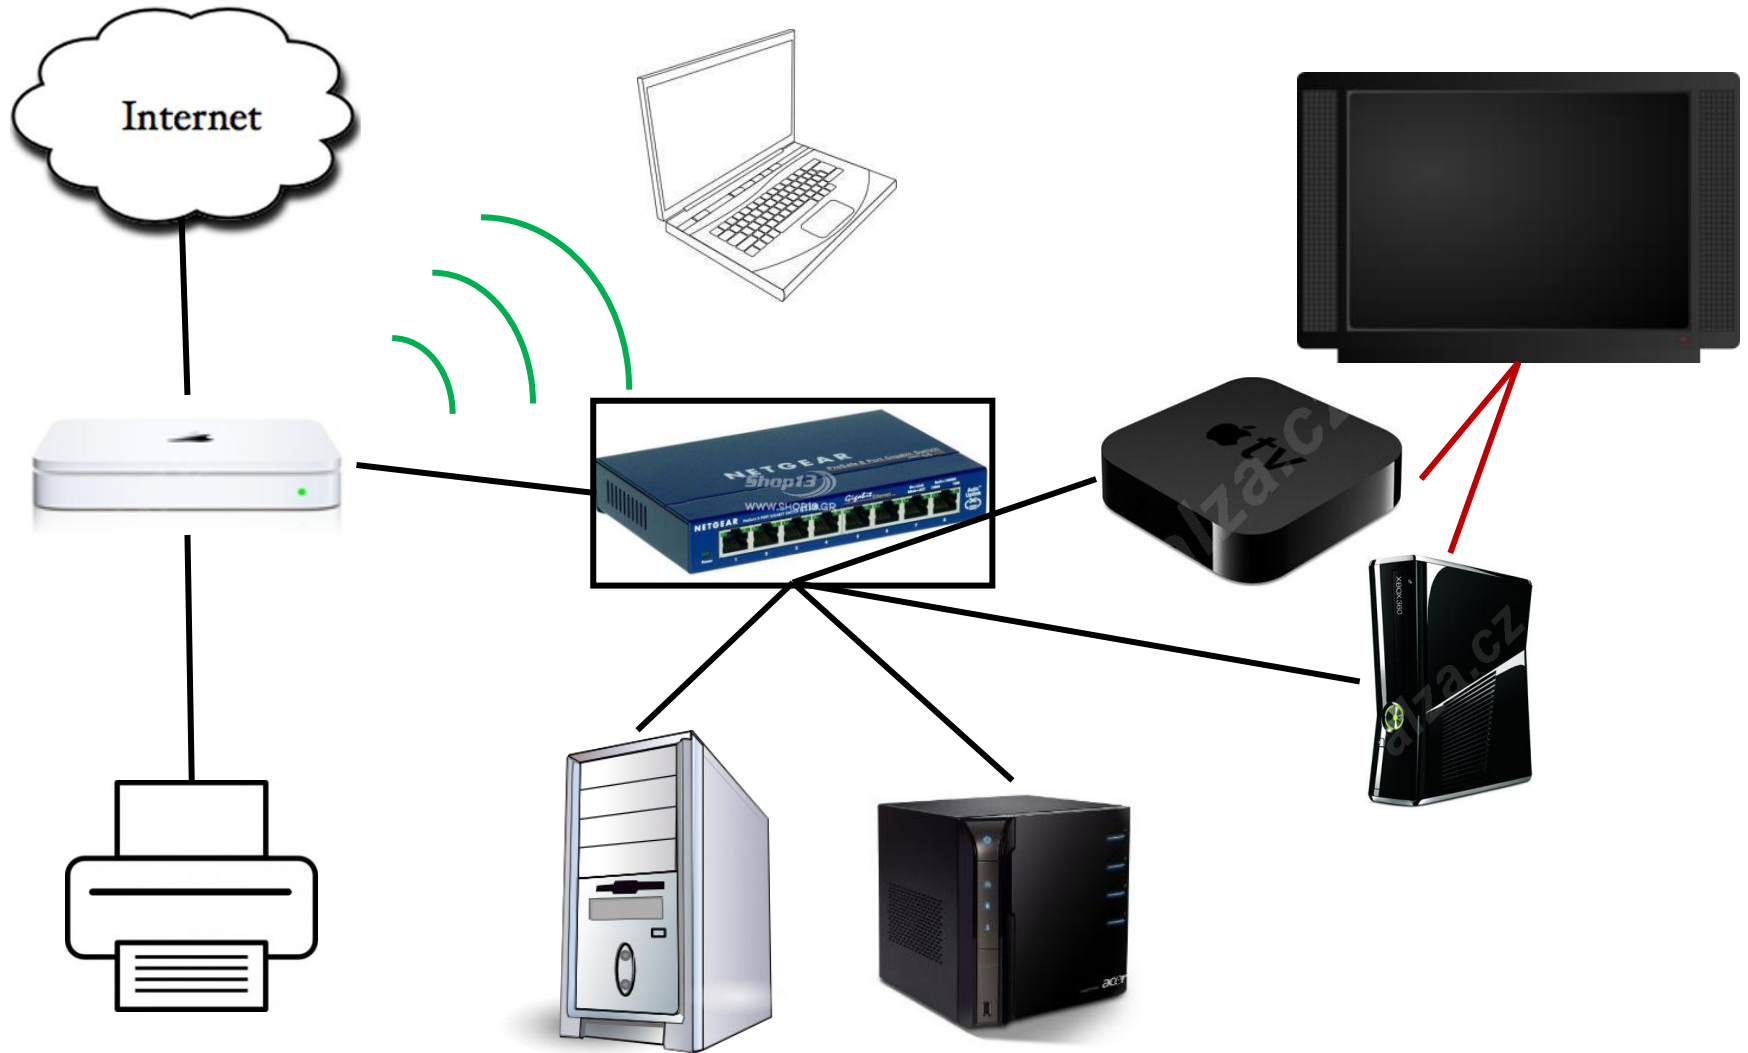

Time Capsule 2000GB

Netgear GS108GE

Acer Aspire easyStore AH340-U2T1H Home Server

Microsoft Xbox 360 4GB Black

Apple TV

Topologie

Cena

6 990,- Time Capsule 2000GB